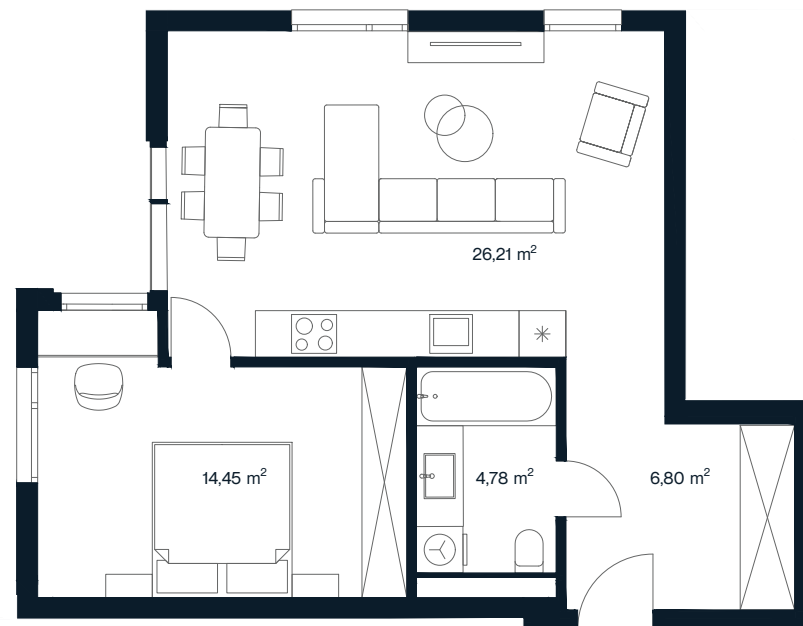

ORIONAS

O 45

Aukštas	2
Kambarių sk.	2
Plotas	52,24 m ²
Kryptis	Pietvakarių - Šiaurės vakarų
Apdaila	Pilna dalinė
Vaizdas į	Mišką

+370 608 68111 | pardavimai@aternus.lt

Aternus