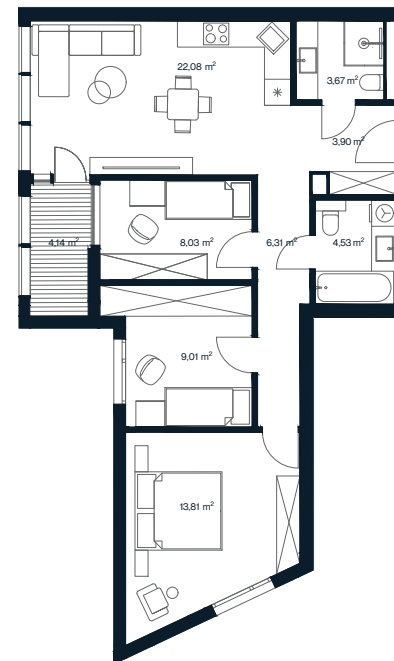

ORIONAS

O 47

Aukštas	2
Kambarių sk.	4
Plotas	75,48 m ²
Lodžijos plotas	4,14 m ²
Kryptis	Pietryčių - Pietvakarių
Apdaila	Pilna dalinė
Savybės	Panoraminiai langai
Vaizdas į	Miestą/mišką

+370 608 68111 | pardavimai@aternus.lt

Aternus