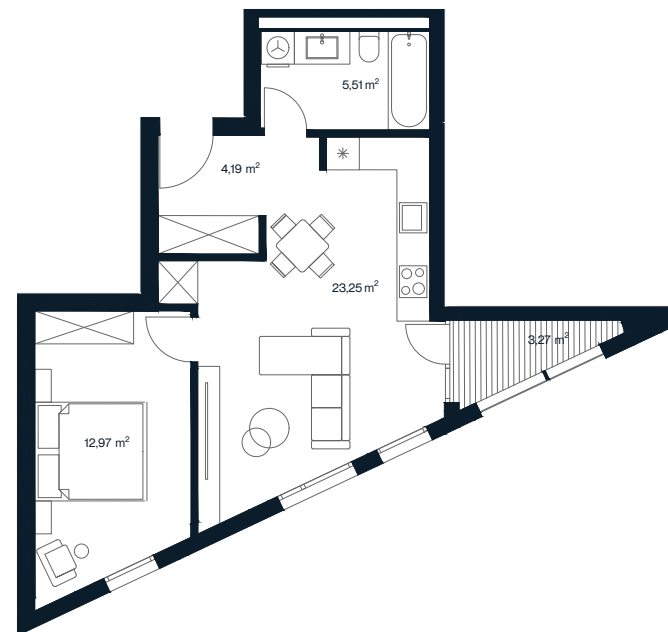

ORIONAS

O 48

Aukštas	2
Kambarių sk.	2
Plotas	49,19 m ²
Lodžijos plotas	3,27 m ²
Kryptis	Pietryčių
Apdaila	Pilna dalinė
Savybės	Lodžija
Vaizdas į	Miestą

+370 608 68111 | pardavimai@aternus.lt

Aternus