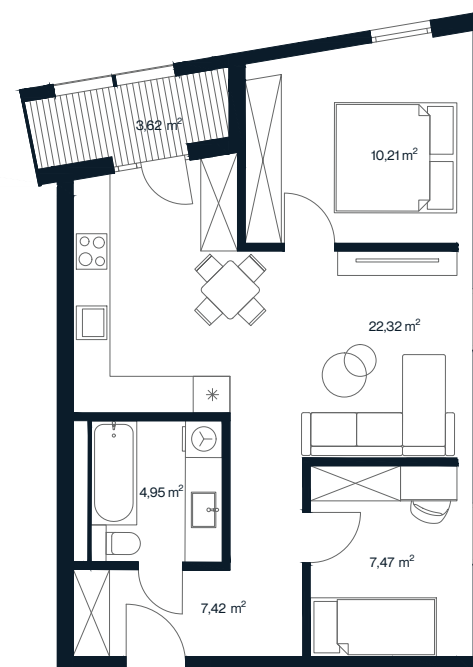

# ORIONAS

+370 608 68111 | pardavimai@aternus.lt

**O 5**

Aukštas	1
Kambarių sk.	3
Plotas	56,47 m <sup>2</sup>
Lodžijos plotas	3,62 m <sup>2</sup>
Kryptis	Šiaurės vakarų
Apdaila	Pilna dalinė
Savybės	Lodžija
Vaizdas į	Parką/mišką

Aternus