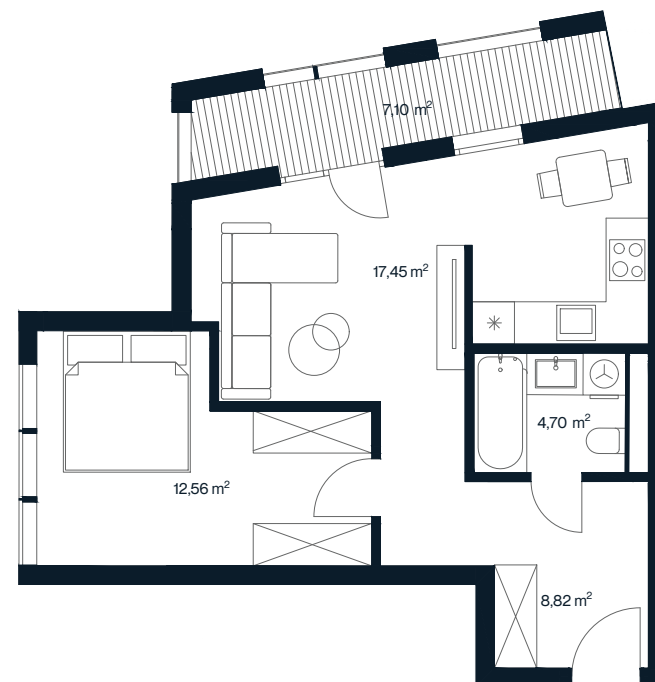

ORIONAS

O 50

Aukštas	3
Kambarių sk.	2
Plotas	49,56 m²
Lodžijos plotas	7,10 m²
Kryptis	Pietvakarių - Vakarų
Apdaila	Pilna dalinė
Savybės	Lodžija
Vaizdas į	Mišką/vidinį kiemą

+370 608 68111 | pardavimai@aternus.lt