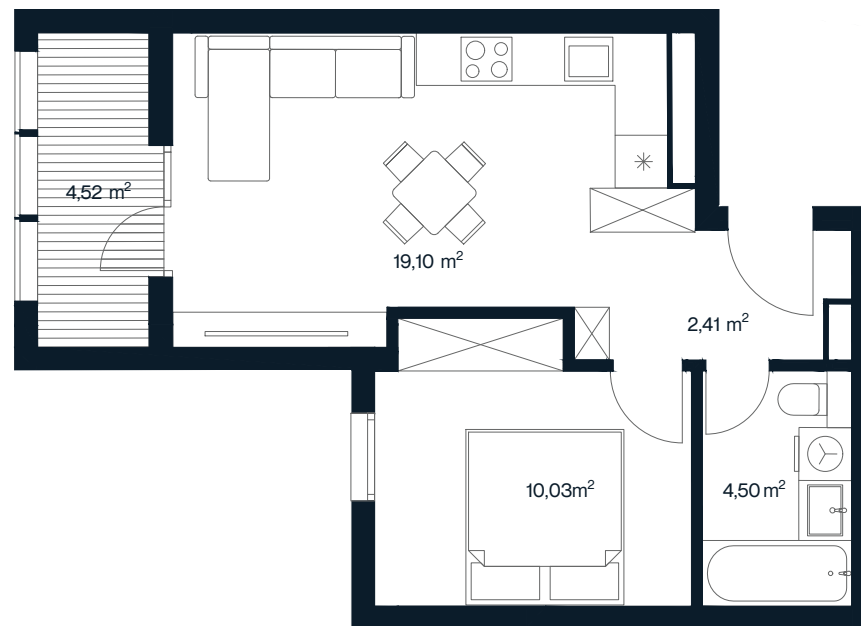

ORIONAS

+370 608 68111 | pardavimai@aternus.lt

O 52

Aukštas	3
Kambarių sk.	2
Plotas	40,56 m ²
Lodžijos plotas	4,52 m ²
Kryptis	Pietvakarių
Apdaila	Pilna dalinė
Savybės	Lodžija
Vaizdas į	Vidinį kiemą

Aternus