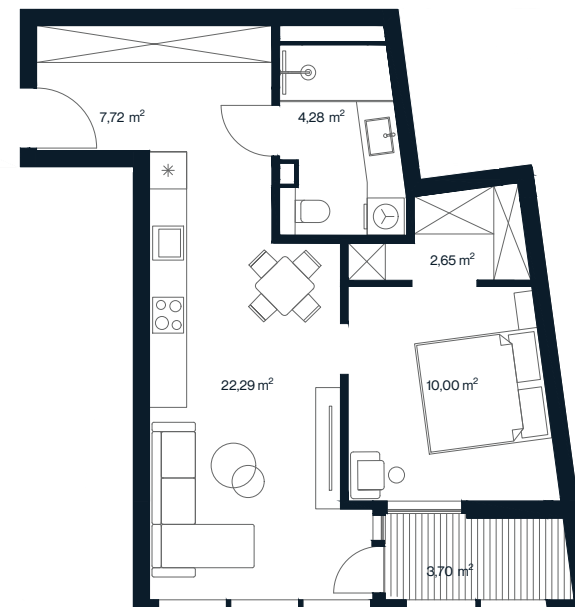

ORIONAS

O 56

Aukštas	3
Kambarių sk.	2
Plotas	50,83 m²
Lodžijos plotas	3,70 m²
Kryptis	Pietryčių
Apdaila	Pilna dalinė
Savybės	Lodžija
Vaizdas į	Miestą

+370 608 68111 | pardavimai@aternus.lt