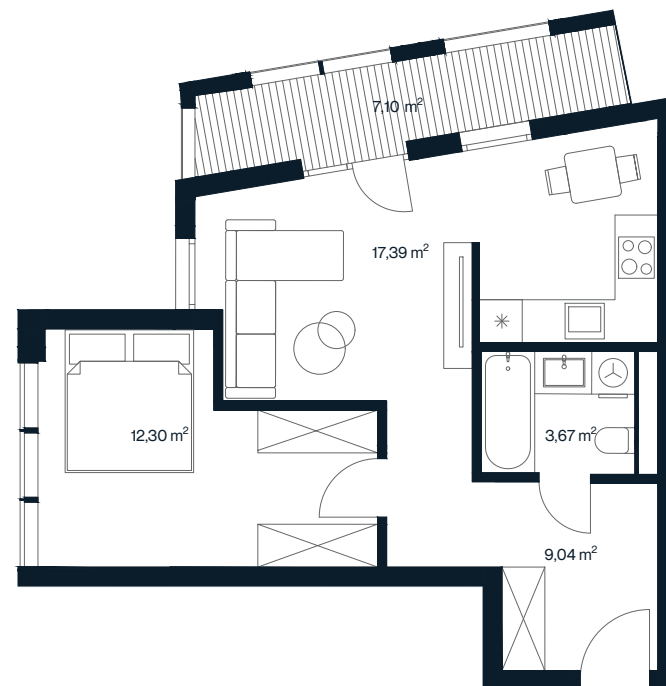

ORIONAS

06

Aukštas	1
Kambarių sk.	2
Plotas	49,50 m ²
Lodžijos plotas	7,10 m ²
Kryptis	Pietvakarių - Vakarų
Apdaila	Pilna dalinė
Savybės	Lodžija
Vaizdas į	Mišką/vidinį kiemą

+370 608 68111 | pardavimai@aternus.lt

Aternus