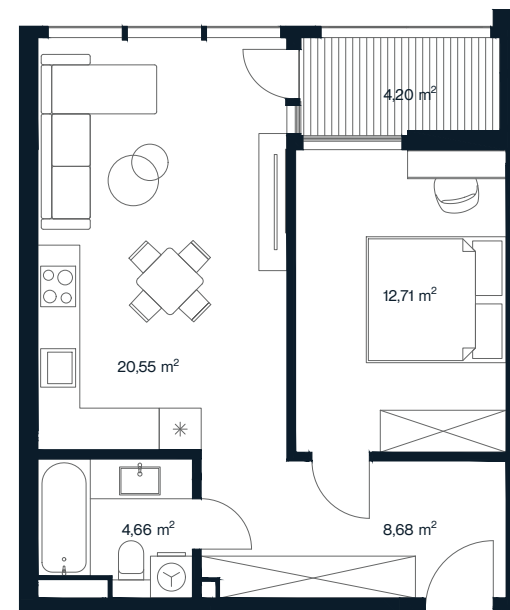

ORIONAS

0 60

Aukštas	3
Kambarių sk.	2
Plotas	50,80m²
Lodžijos plotas	4,20 m²
Kryptis	Vakarų
Apdaila	Pilna dalinė
Savybės	Lodžija
Vaizdas į	Mišką/vidinį kiemą

+370 608 68111 | pardavimai@aternus.lt