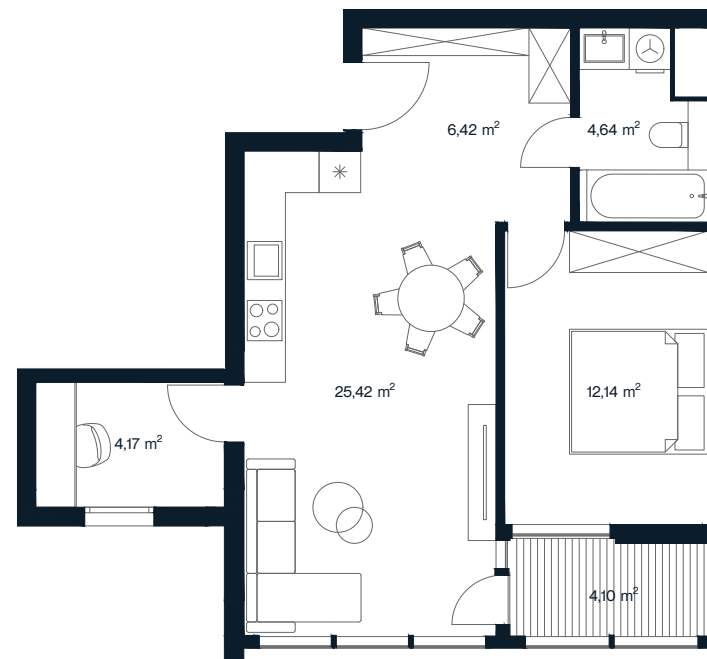

ORIONAS

O 62

Aukštas	3
Kambarių sk.	2
Plotas	56,89 m²
Lodžijos plotas	4,10 m²
Kryptis	Pietryčių
Apdaila	Pilna dalinė
Savybės	Lodžija
Vaizdas į	Miestą

+370 608 68111 | pardavimai@aternus.lt

Aternus