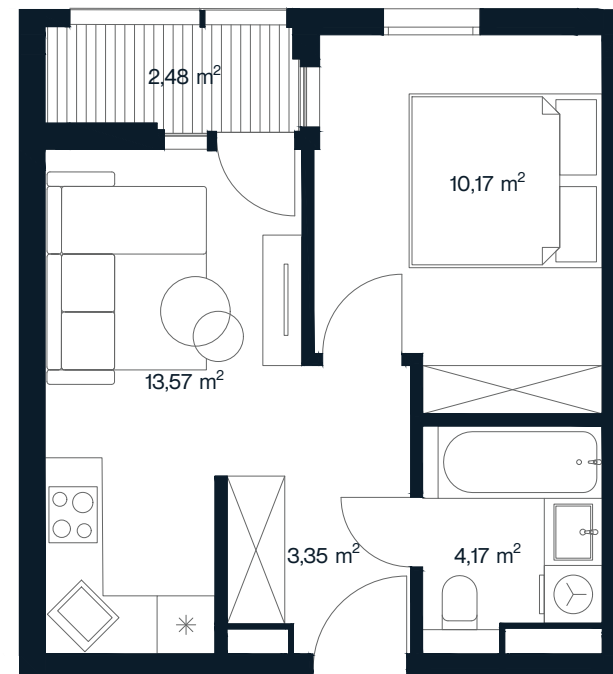

ORIONAS

63

Aukštas	3
Kambarių sk.	2
Plotas	33,74 m²
Lodžijos plotas	2,48 m²
Kryptis	Vakarų
Apdaila	Pilna dalinė
Savybės	Lodžija
Vaizdas į	Mišką/vidinį kiemą

+370 608 68111 | pardavimai@aternus.lt

Aternus