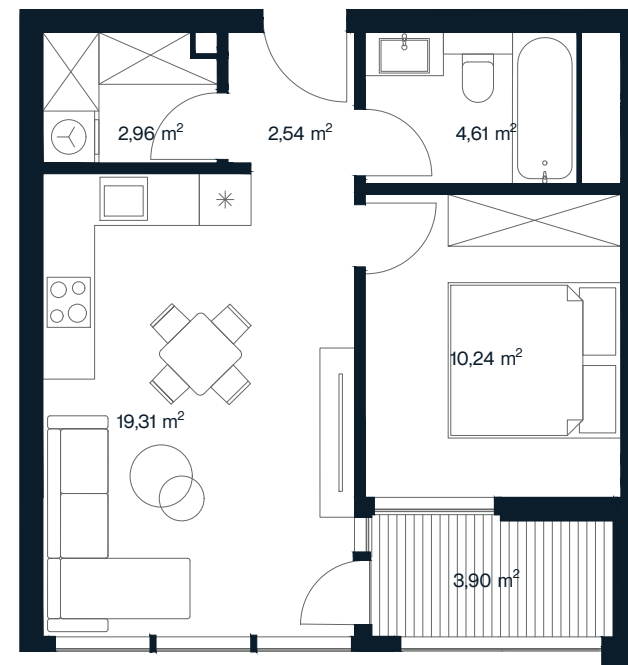

ORIONAS

O 65

Aukštas	3
Kambarių sk.	2
Plotas	43,56 m²
Lodžijos plotas	3,90 m²
Kryptis	Pietryčių
Apdaila	Pilna dalinė
Savybės	Lodžija
Vaizdas į	Miestą

+370 608 68111 | pardavimai@aternus.lt