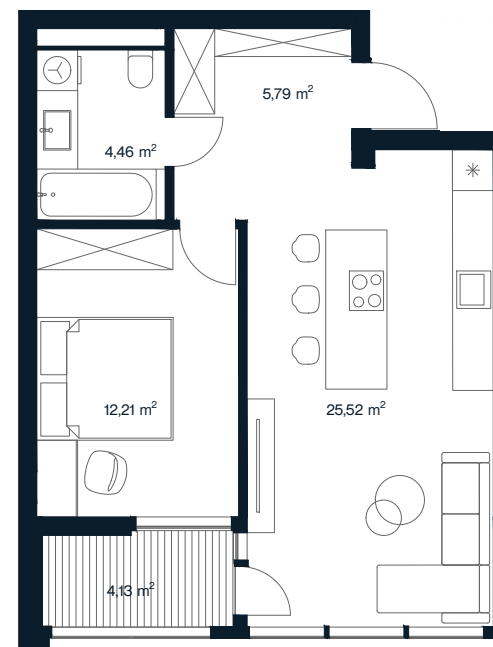

ORIONAS

O 66

Aukštas	3
Kambarių sk.	2
Plotas	52,11 m ²
Lodžijos plotas	4,13 m ²
Kryptis	Pietryčių
Apdaila	Pilna dalinė
Savybės	Lodžija
Vaizdas į	Miestą

+370 608 68111 | pardavimai@aternus.lt

Aternus