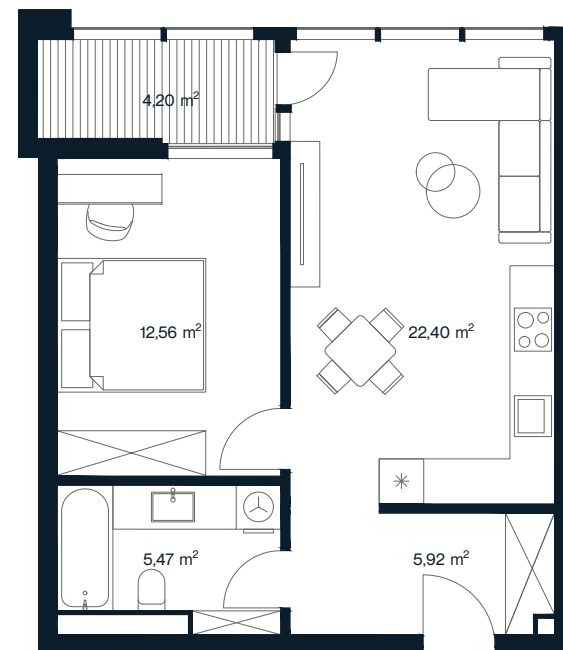

# ORIONAS

**O 67**

Aukštas	3
Kambarių sk.	2
Plotas	50,55m <sup>2</sup>
Lodžijos plotas	4,20 m <sup>2</sup>
Kryptis	Vakarų
Apdaila	Pilna dalinė
Savybės	Lodžija
Vaizdas į	Mišką/vidinį kiemą

+370 608 68111 | pardavimai@aternus.lt

Aternus