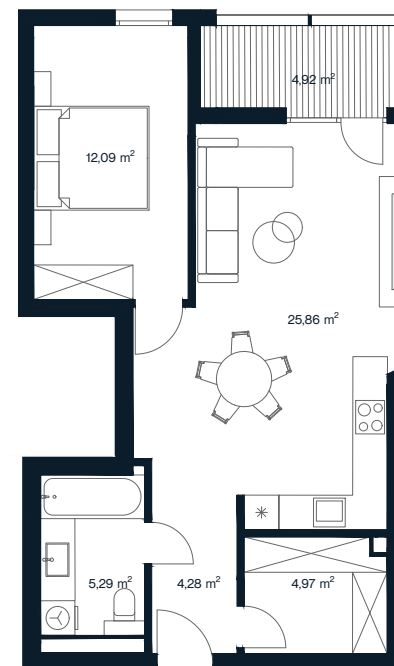

ORIONAS

O 69

Aukštas	3
Kambarių sk.	2
Plotas	57,41 m²
Lodžijos plotas	4,92 m²
Kryptis	Šiaurės vakarų
Apdaila	Pilna dalinė
Savybės	Lodžija
Vaizdas į	Mišką

+370 608 68111 | pardavimai@aternus.lt