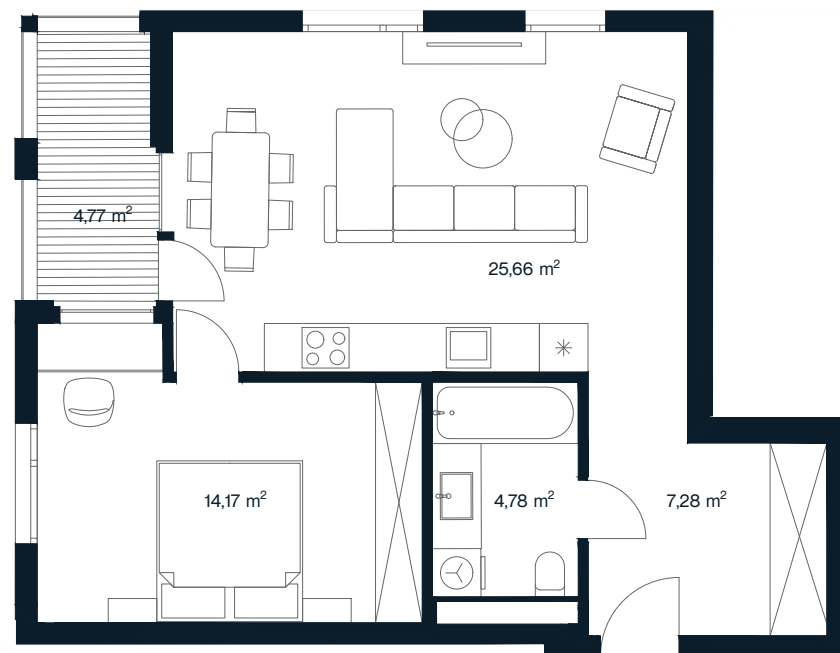

ORIONAS

+370 608 68111 | pardavimai@aternus.lt

O 70

Aukštas	3
Kambarių sk.	2
Plotas	56,66 m ²
Lodžijos plotas	4,77 m ²
Kryptis	Pietvakarių - Šiaurės vakarų
Apdaila	Pilna dalinė
Savybės	Lodžija
Vaizdas į	Mišką

Aternus