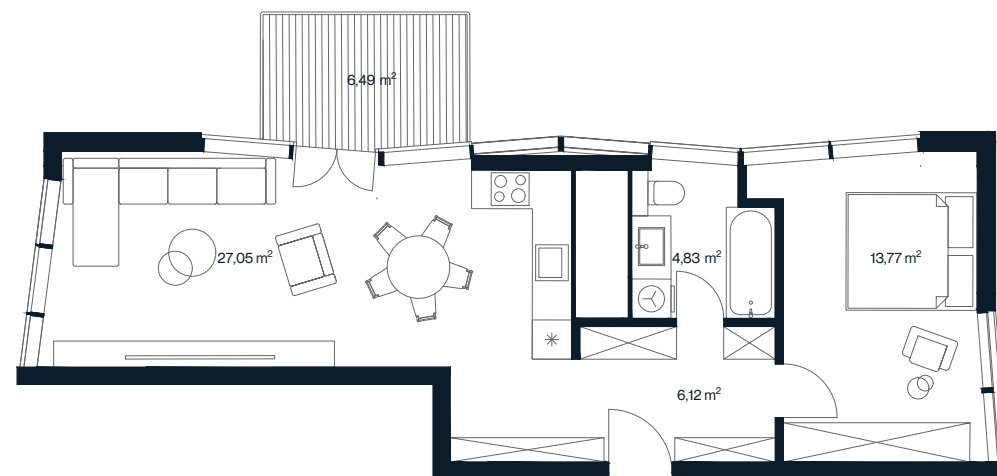

ORIONAS

O 74

Aukštas	4
Kambarių sk.	2
Plotas	51,53 m²
Terasos plotas	6,49 m²
Kryptis	Pietvakarių - Vakarių - Šiaurės
Apdaila	Pilna dalinė
Savybės	Terasa
Vaizdas į	Vidinį kiemą/mišką/parką

+370 608 68111 | pardavimai@aternus.lt