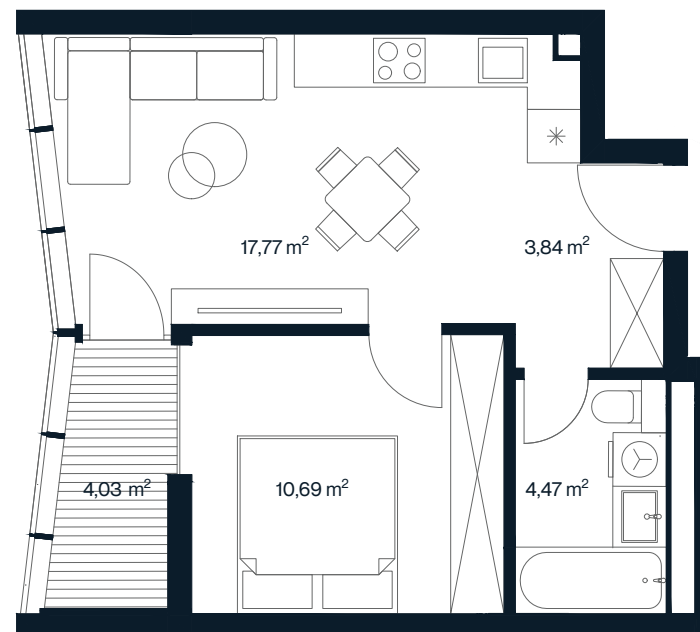

## O 75

Aukštas	4
Kambarių sk.	2
Plotas	40,80 m <sup>2</sup>
Lodžijos plotas	4,03 m <sup>2</sup>
Kryptis	Pietvakarių
Apdaila	Pilna dalinė
Savybės	Lodžija
Vaizdas į	Vidinį kiemą

+370 608 68111 | pardavimai@aternus.lt

Aternus