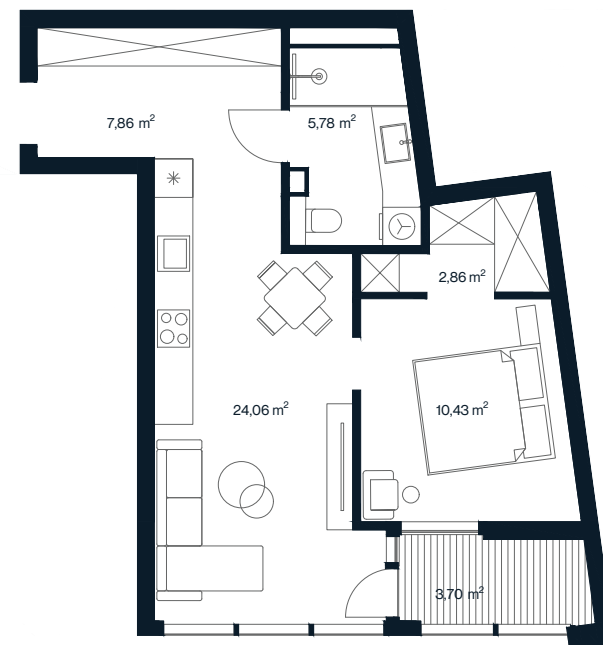

ORIONAS

0 80

Aukštas **4**

Kambarių sk. **2**

Plotas **52,47 m²**

Lodžijos plotas **3,70 m²**

Kryptis **Pietryčių**

Apdaila **Pilna dalinė**

Savybės **Lodžija**

Vaizdas į **Miestą**

+370 608 68111 | pardavimai@aternus.lt