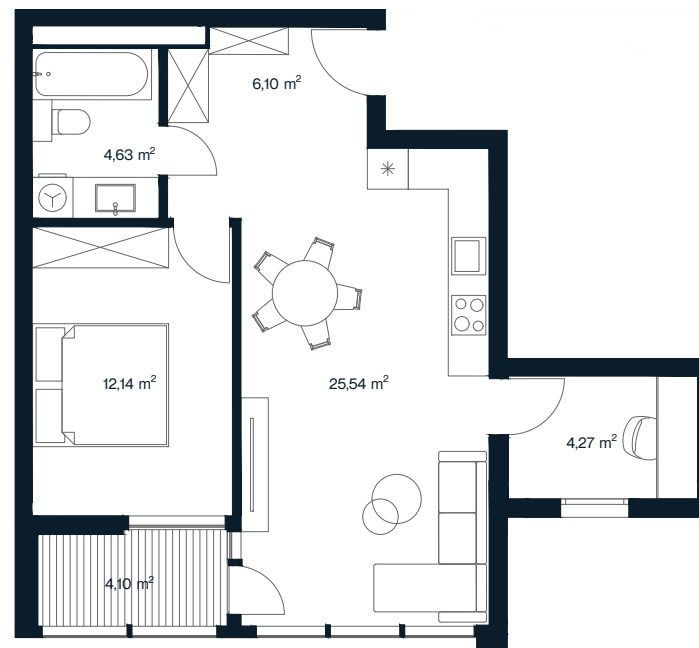

# ORIONAS

**O 84**

Aukštas	4
Kambarių sk.	2
Plotas	56,78 m <sup>2</sup>
Lodžijos plotas	4,10 m <sup>2</sup>
Kryptis	Pietryčių
Apdaila	Pilna dalinė
Savybės	Lodžija
Vaizdas į	Miestą

+370 608 68111 | pardavimai@aternus.lt

Aternus