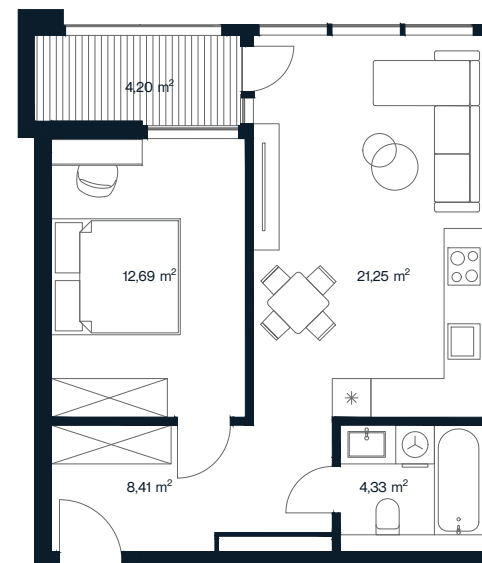

ORIONAS

O 85

Aukštas	4
Kambarių sk.	2
Plotas	50,88 m ²
Lodžijos plotas	4,20 m ²
Kryptis	Vakarų
Apdaila	Pilna dalinė
Savybės	Lodžija
Vaizdas į	Mišką/vidinį kiemą

+370 608 68111 | pardavimai@aternus.lt

Aternus