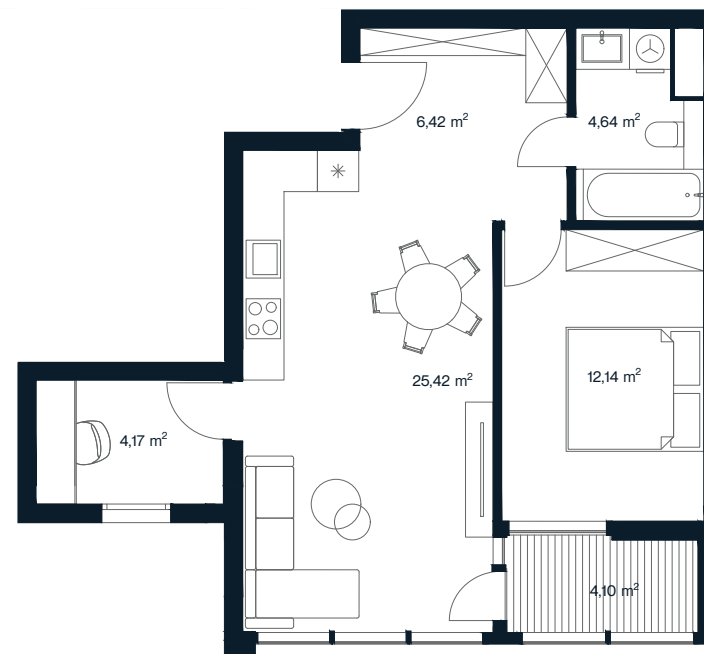

ORIONAS

086

Aukštas	4
Kambarių sk.	3
Plotas	56,89 m²
Lodžijos plotas	4,10 m²
Kryptis	Pietryčių
Apdaila	Pilna dalinė
Savybės	Lodžija
Vaizdas į	Miestą

+370 608 68111 | pardavimai@aternus.lt