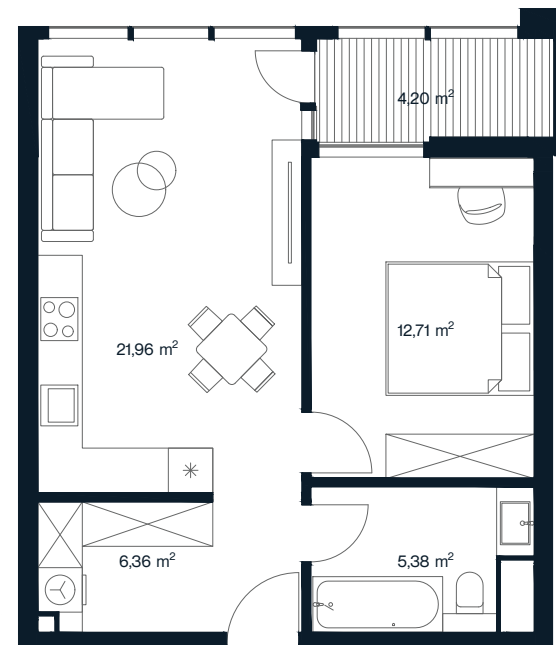

ORIONAS

+370 608 68111 | pardavimai@aternus.lt

O 88

Aukštas	4
Kambarių sk.	2
Plotas	50,61 m ²
Lodžijos plotas	4,20 m ²
Kryptis	Vakarų
Apdaila	Pilna dalinė
Savybės	Lodžija
Vaizdas į	Mišką/vidinį kiemą

Aternus