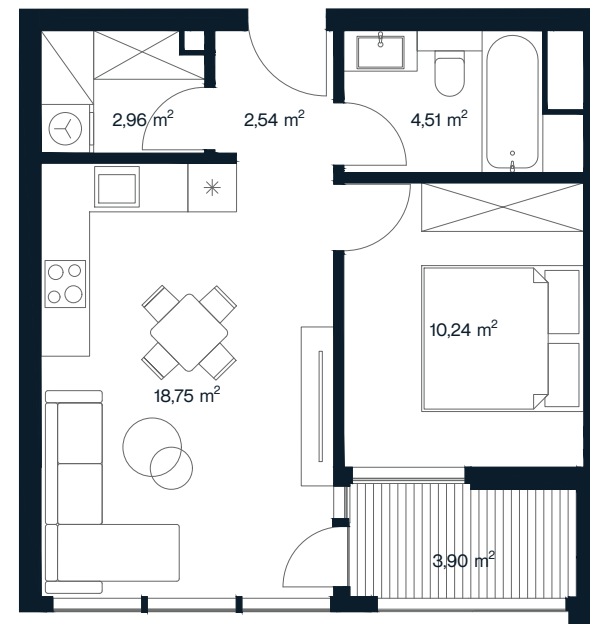

ORIONAS

O 89

Aukštas	4
Kambarių sk.	2
Plotas	42,90 m ²
Lodžijos plotas	3,90 m ²
Kryptis	Pietryčių
Apdaila	Pilna dalinė
Savybės	Lodžija
Vaizdas į	Miestą

+370 608 68111 | pardavimai@aternus.lt

Aternus