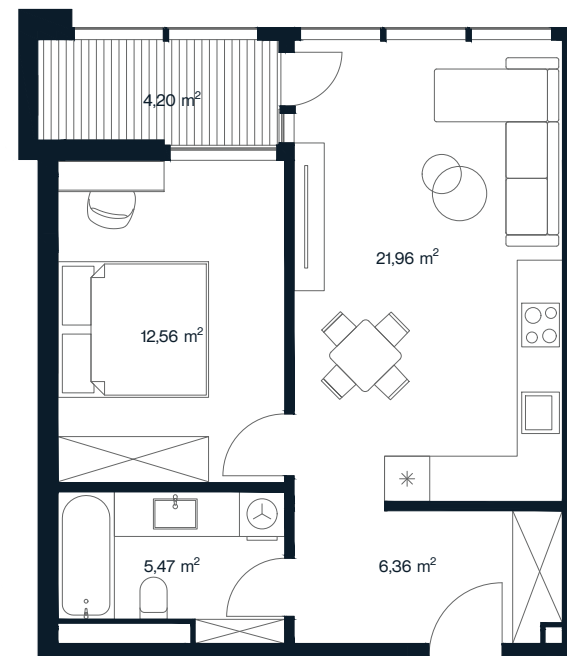

# ORIONAS

**O 90**

Aukštas	4
Kambarių sk.	2
Plotas	50,55 m <sup>2</sup>
Lodžijos plotas	4,20 m <sup>2</sup>
Kryptis	Vakarų
Apdaila	Pilna dalinė
Savybės	Lodžija
Vaizdas į	Mišką/vidinį kiemą

+370 608 68111 | pardavimai@aternus.lt

Aternus