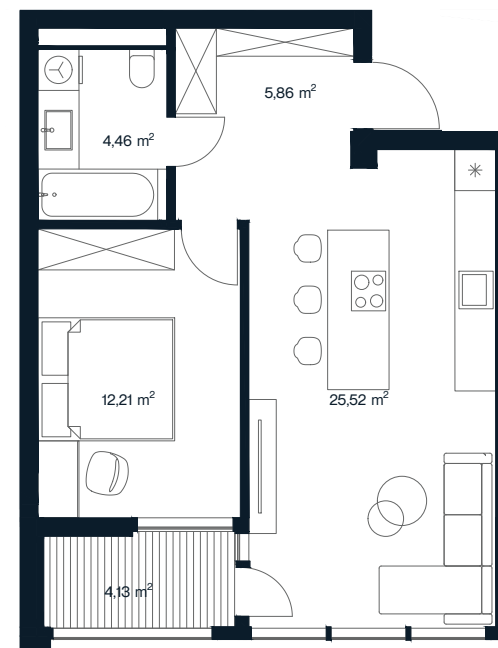

ORIONAS

O 91

Aukštas	4
Kambarių sk.	2
Plotas	52,18 m ²
Lodžijos plotas	4,13 m ²
Kryptis	Pietryčių
Apdaila	Pilna dalinė
Savybės	Lodžija
Vaizdas į	Miestą

+370 608 68111 | pardavimai@aternus.lt

Aternus