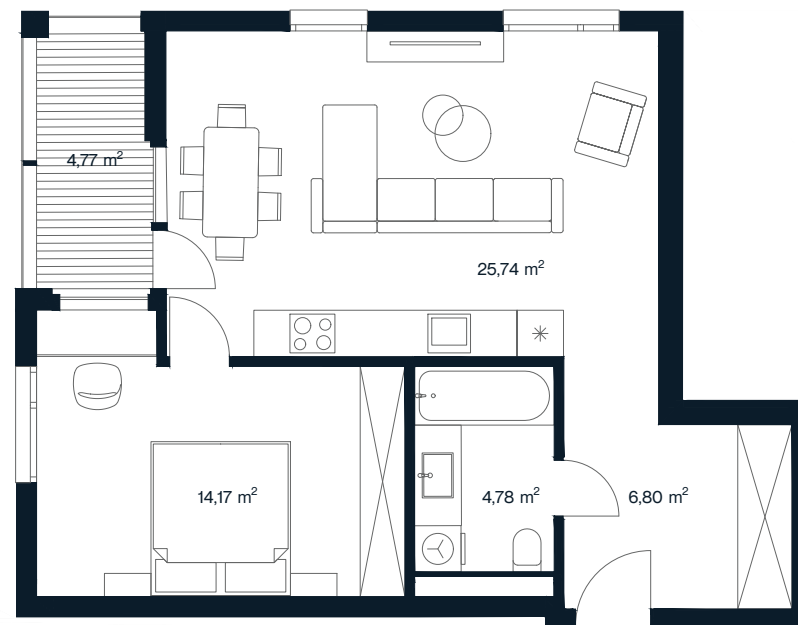

ORIONAS

+370 608 68111 | pardavimai@aternus.lt

O 94

Aukštas	4
Kambarių sk.	2
Plotas	56,26 m ²
Lodžijos plotas	4,77 m ²
Kryptis	Pietvakarių - Šiaurės vakarų
Apdaila	Pilna dalinė
Savybės	Lodžija
Vaizdas į	Mišką

Aternus