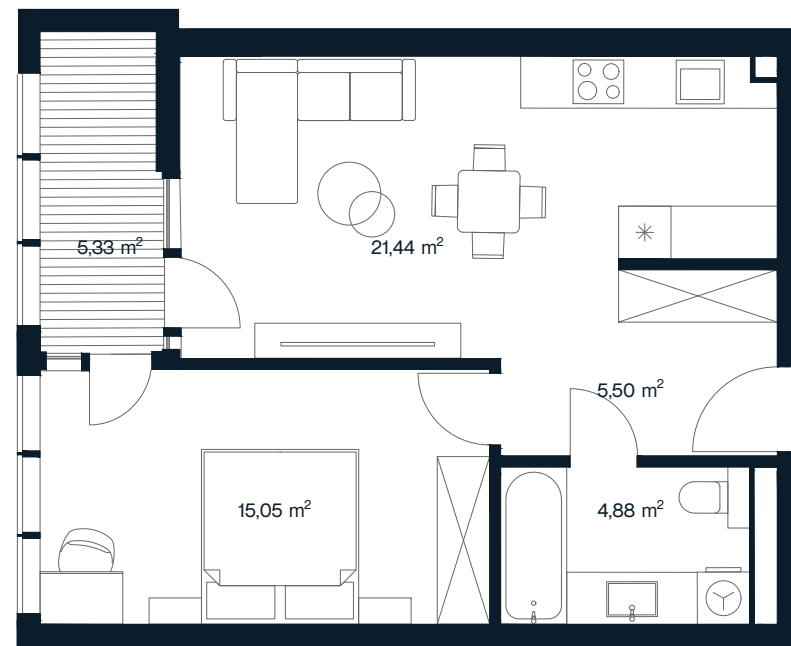

ORIONAS

O 95

Aukštas	4
Kambarių sk.	2
Plotas	52,20 m ²
Lodžijos plotas	5,33 m ²
Kryptis	Pietvakarių
Apdaila	Pilna dalinė
Savybės	Panoraminiai langai
Vaizdas į	Mišką

+370 608 68111 | pardavimai@aternus.lt

Aternus