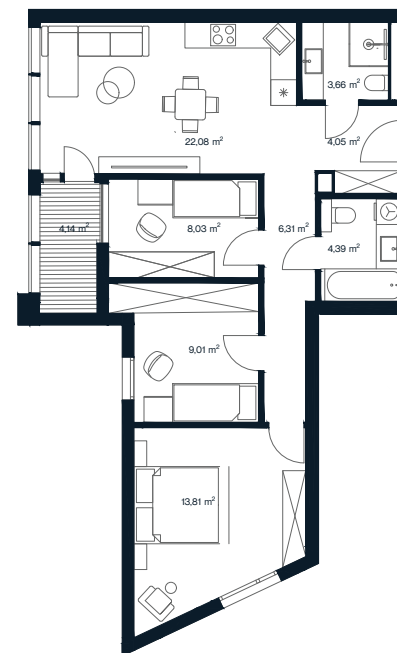

ORIONAS

O 96

Aukštas	4
Kambarių sk.	4
Plotas	75,48 m ²
Lodžijos plotas	4,14 m ²
Kryptis	Pietryčių - Pietvakarių
Apdaila	Pilna dalinė
Savybės	Panoraminiai langai
Vaizdas į	Miestą/mišką

+370 608 68111 | pardavimai@aternus.lt

Aternus