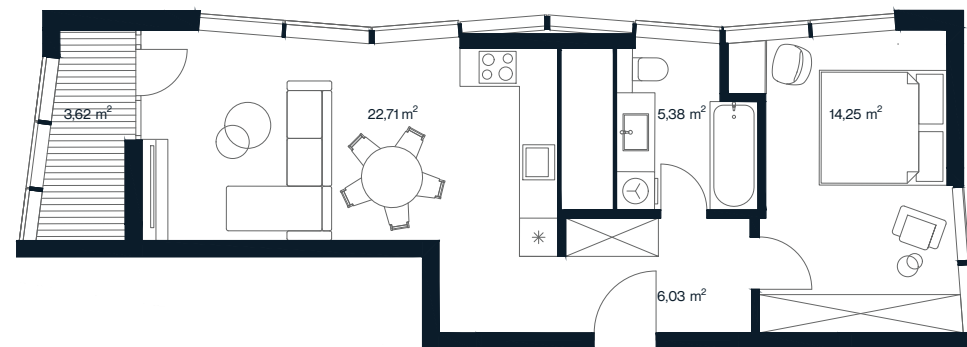

ORIONAS

+370 608 68111 | pardavimai@aternus.lt

O 98

Aukštas	5
Kambarių sk.	2
Plotas	52,24 m ²
Lodžijos plotas	3,62 m ²
Kryptis	Pietvakarių - Vakarų - Šiaurės
Apdaila	Pilna dalinė
Savybės	Panoraminiai/Vitrininiai langai
Vaizdas į	Vidinį kiemą/mišką/parką

Aternus