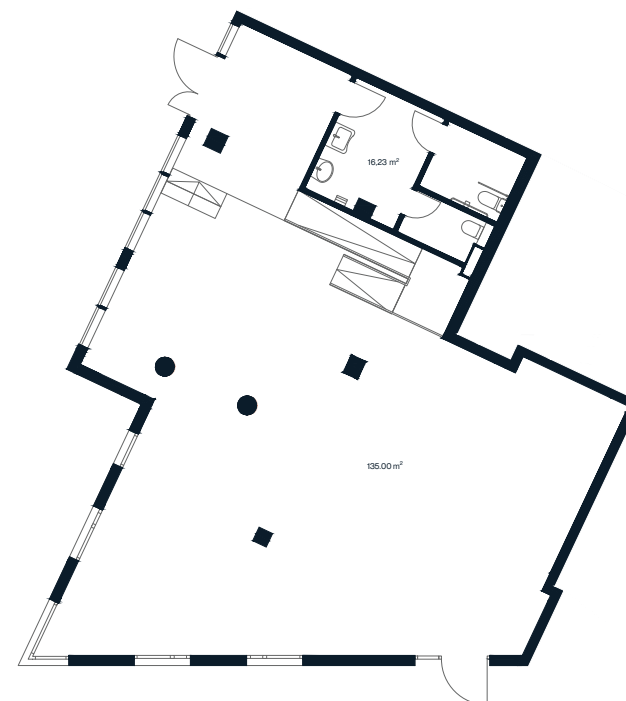

## OK1

Aukštas	1
Plotas	151,23 m <sup>2</sup>
Kryptis	Pietryčių - Pietvakarių
Vaizdas į	Miestą/mišką

+370 608 68111 | pardavimai@aternus.lt

Aternus