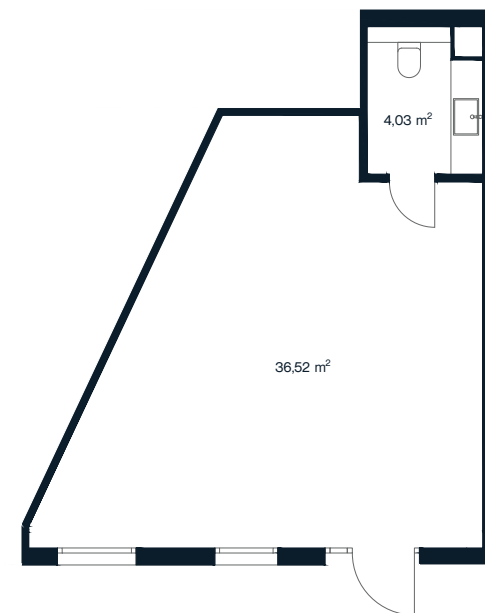

ORIONAS

O K2

Aukštas	1
Plotas	40,55 m ²
Kryptis	Pietryčių
Vaizdas į	Miestą

+370 608 68111 | pardavimai@aternus.lt

Aternus