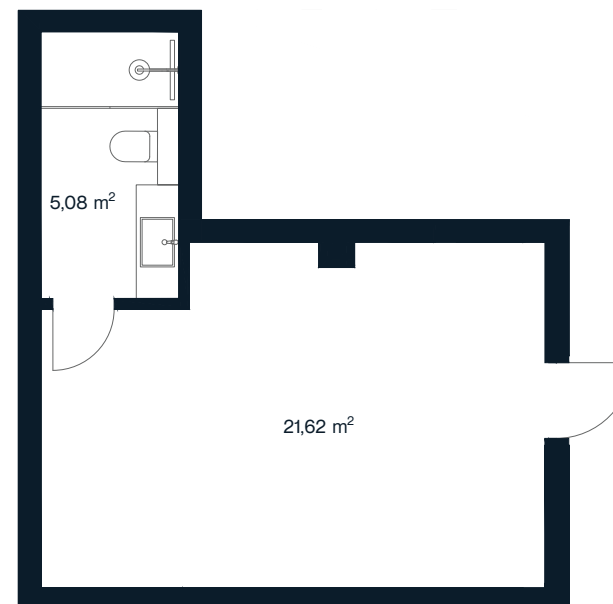

## **O KD1**

Aukštas	0
Plotas	26,70 m <sup>2</sup>
Kryptis	Šiaurės
Vaizdas į	Parką

Aternus